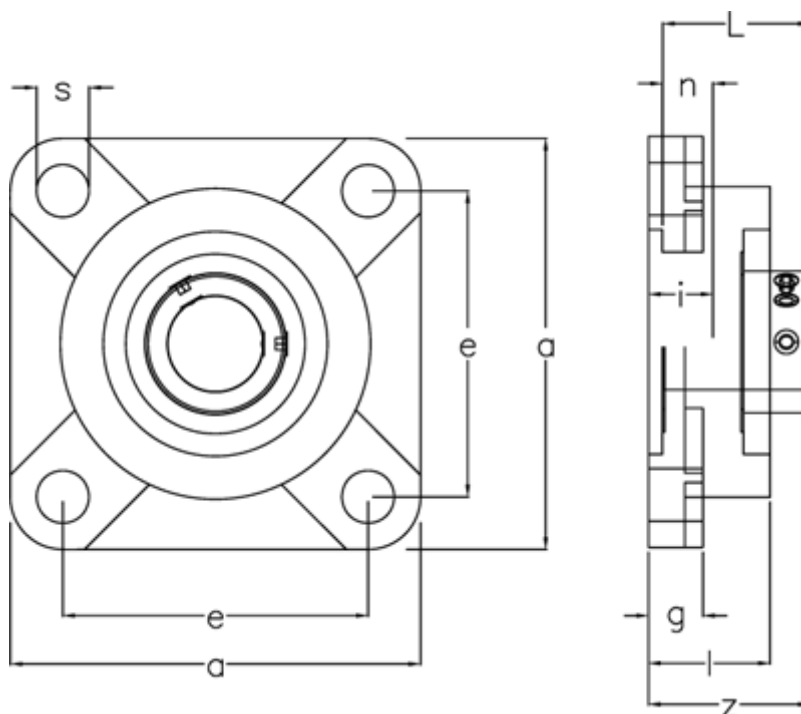

Varenummer: 54810052091  
Beskrivelse: 4 huls flangeleje SSUCF209 f/aksel Ø45mm  
Massiv rustfast, mat

## Mål

a	= 137	Leje	= SUC209
Bolt str.	= M14	Nominel træk	= 19.0
e	= 105	s	= 16
g	= 16.0	Vægt	= 2.58
Hus	= SF209	z	= 52.2
i	= 22		
l	= 38.0		
L	= 49.2		